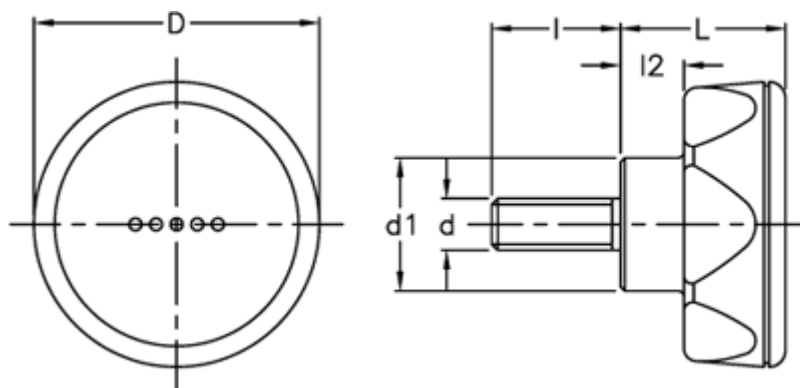

Varenummer: 23052226165
Beskrivelse: E+G Drejeknop
ELK.70-p M10x30-C5 lyseblå dækkappe

Mål

D = 70
d1 = 32.5
d 6g = M10
l = 30
L = 35
l2 = 13